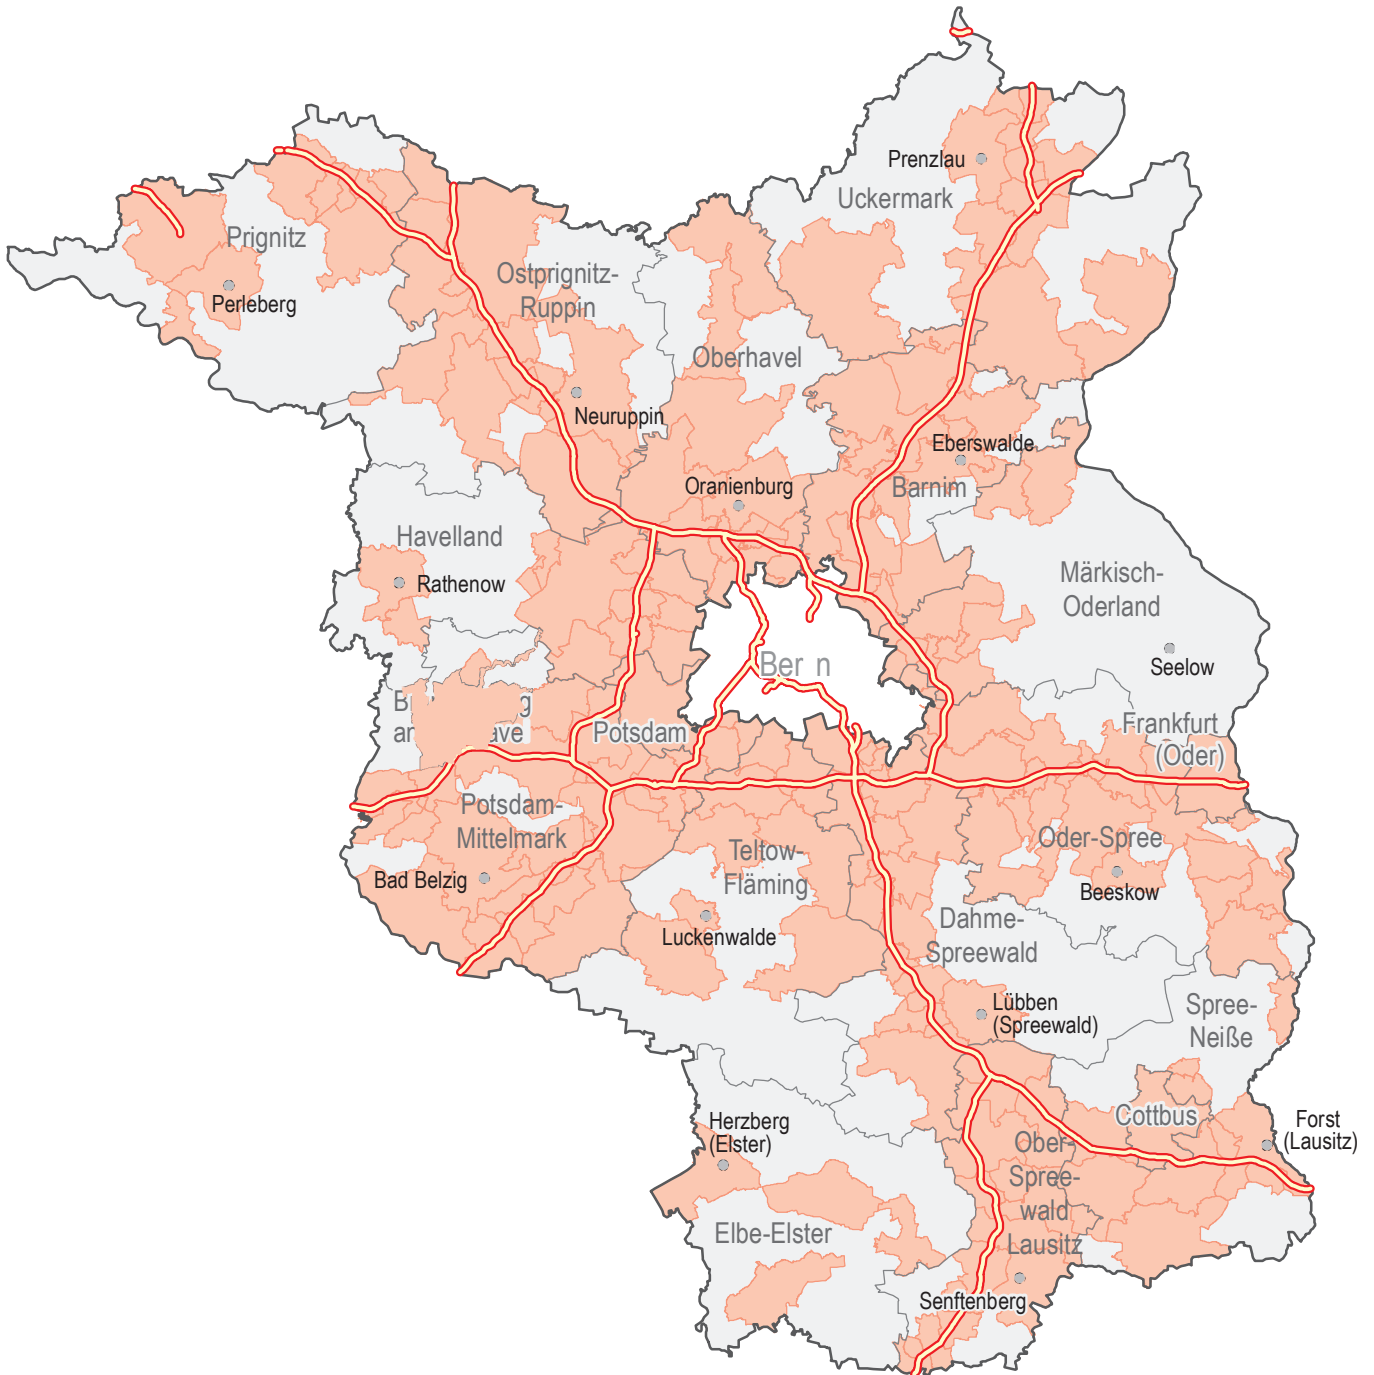

Untersuchungsraum zur Lärmkartierung der Hauptverkehrsstraßen im Land Brandenburg 2022

 Gemeinde mit Meldepflicht zur Lärmkartierung und LAP-Pflicht

0 15 30 km

 Landesgrenze

 Kreisgrenze

Stand: Juli 2022
Datenquelle: LfU - T15
Karte: LGB - © Geobasis-DE/BKG 2022