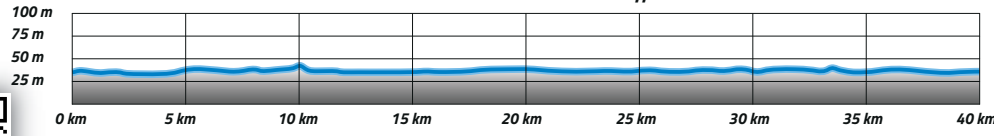

40 km - 20 Höhenmeter / altitude difference

- Schwimmstrecke / Swim course
 - Radstrecke / Bike course
 - Laufstrecke / Run course
- 20 km** Kilometer