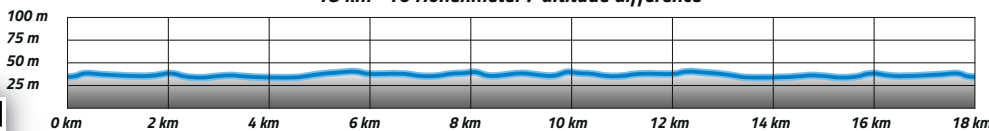

18 km - 10 Höhenmeter / altitude difference