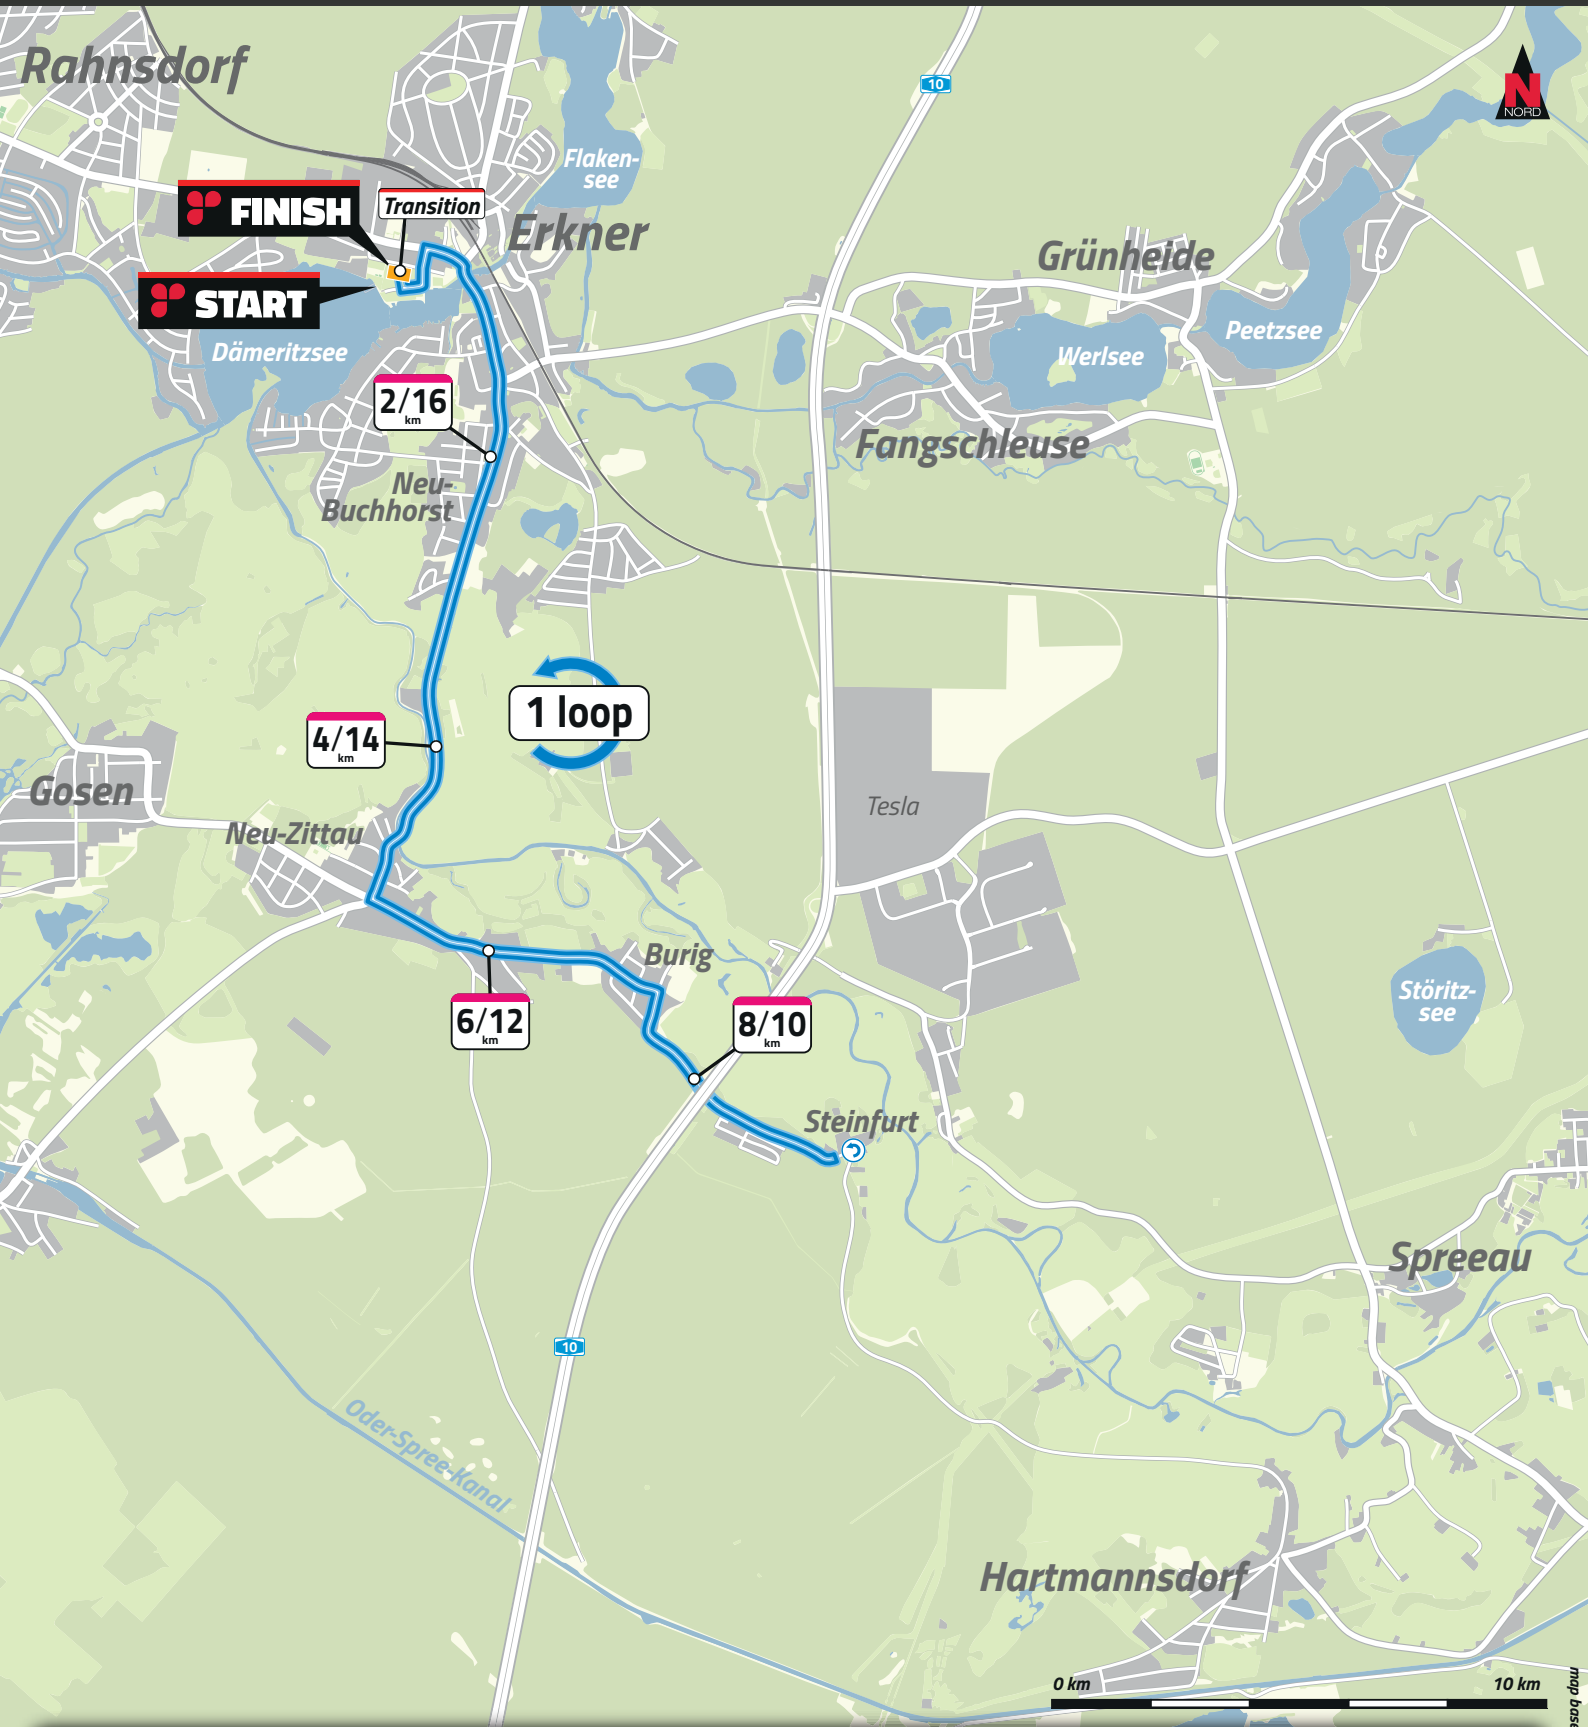

RADSTRECKE / BIKE COURSE

1 Runde / 1 loop

4:18:4

Erkner Brandenburg

Streckenlänge / course distance - 18 km

18 km - 10 Höhenmeter / altitude difference